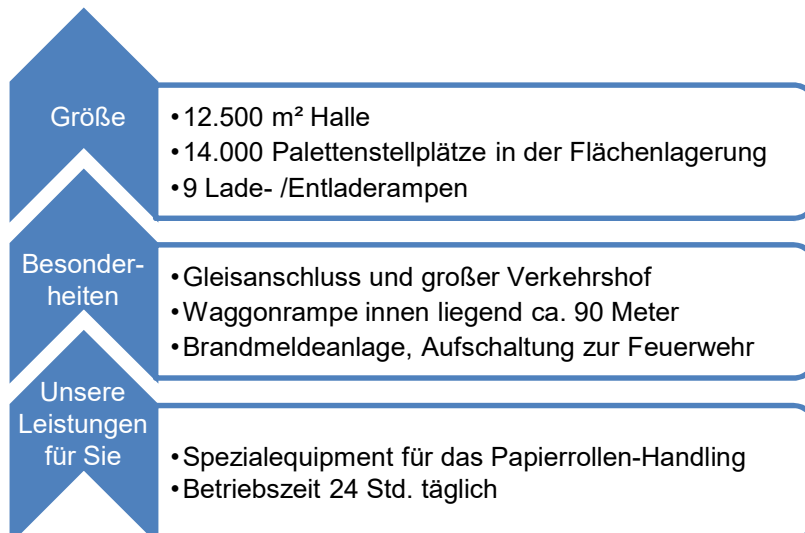

Bockholtstraße 96-98
41460 Neuss