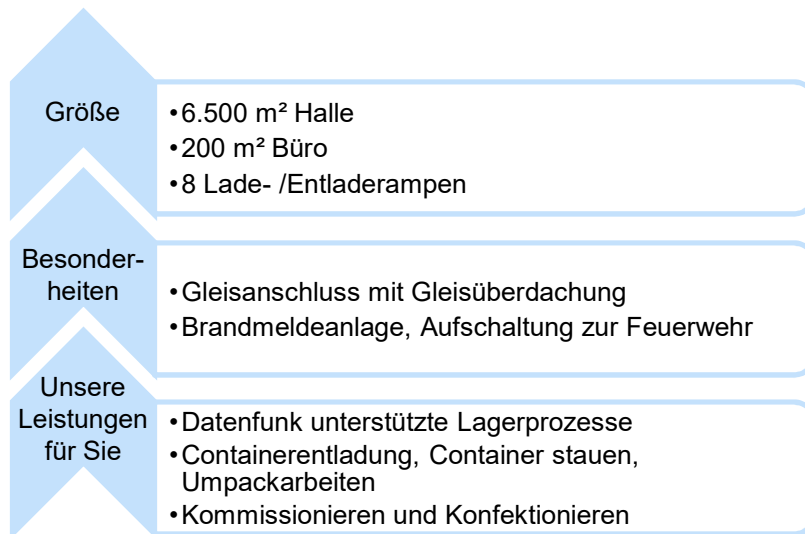

Duisburger Straße 11
41460 Neuss

Logistikzentrum

3